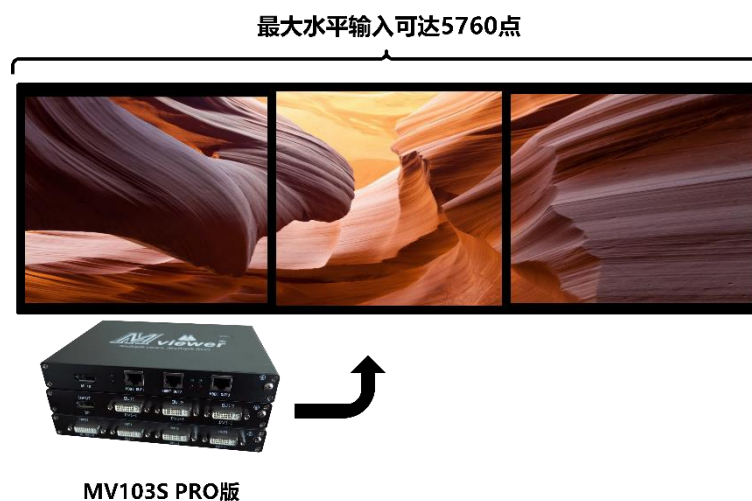

产品简介

功能简介

1. MV103S 最高支持 5760 点水平输入 (仅限 MV103S PRO 版)