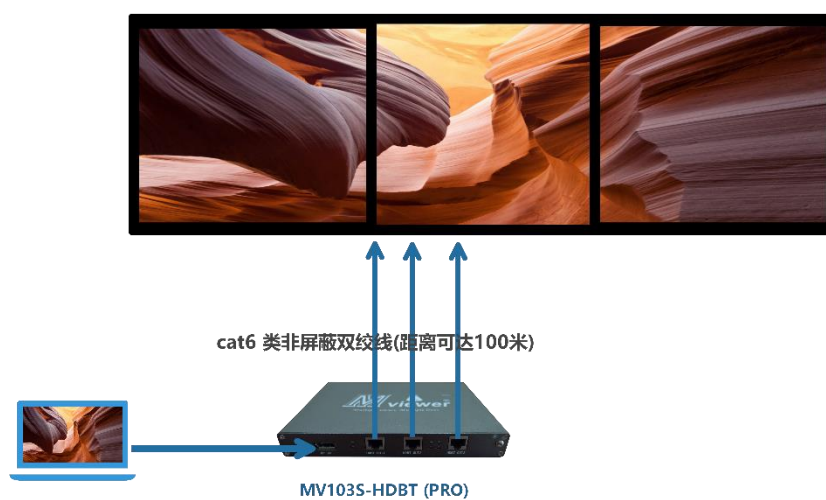

2. MV103S-HDbaseT (PRO)使用 cat6 类非屏蔽双绞线可传输 100 米